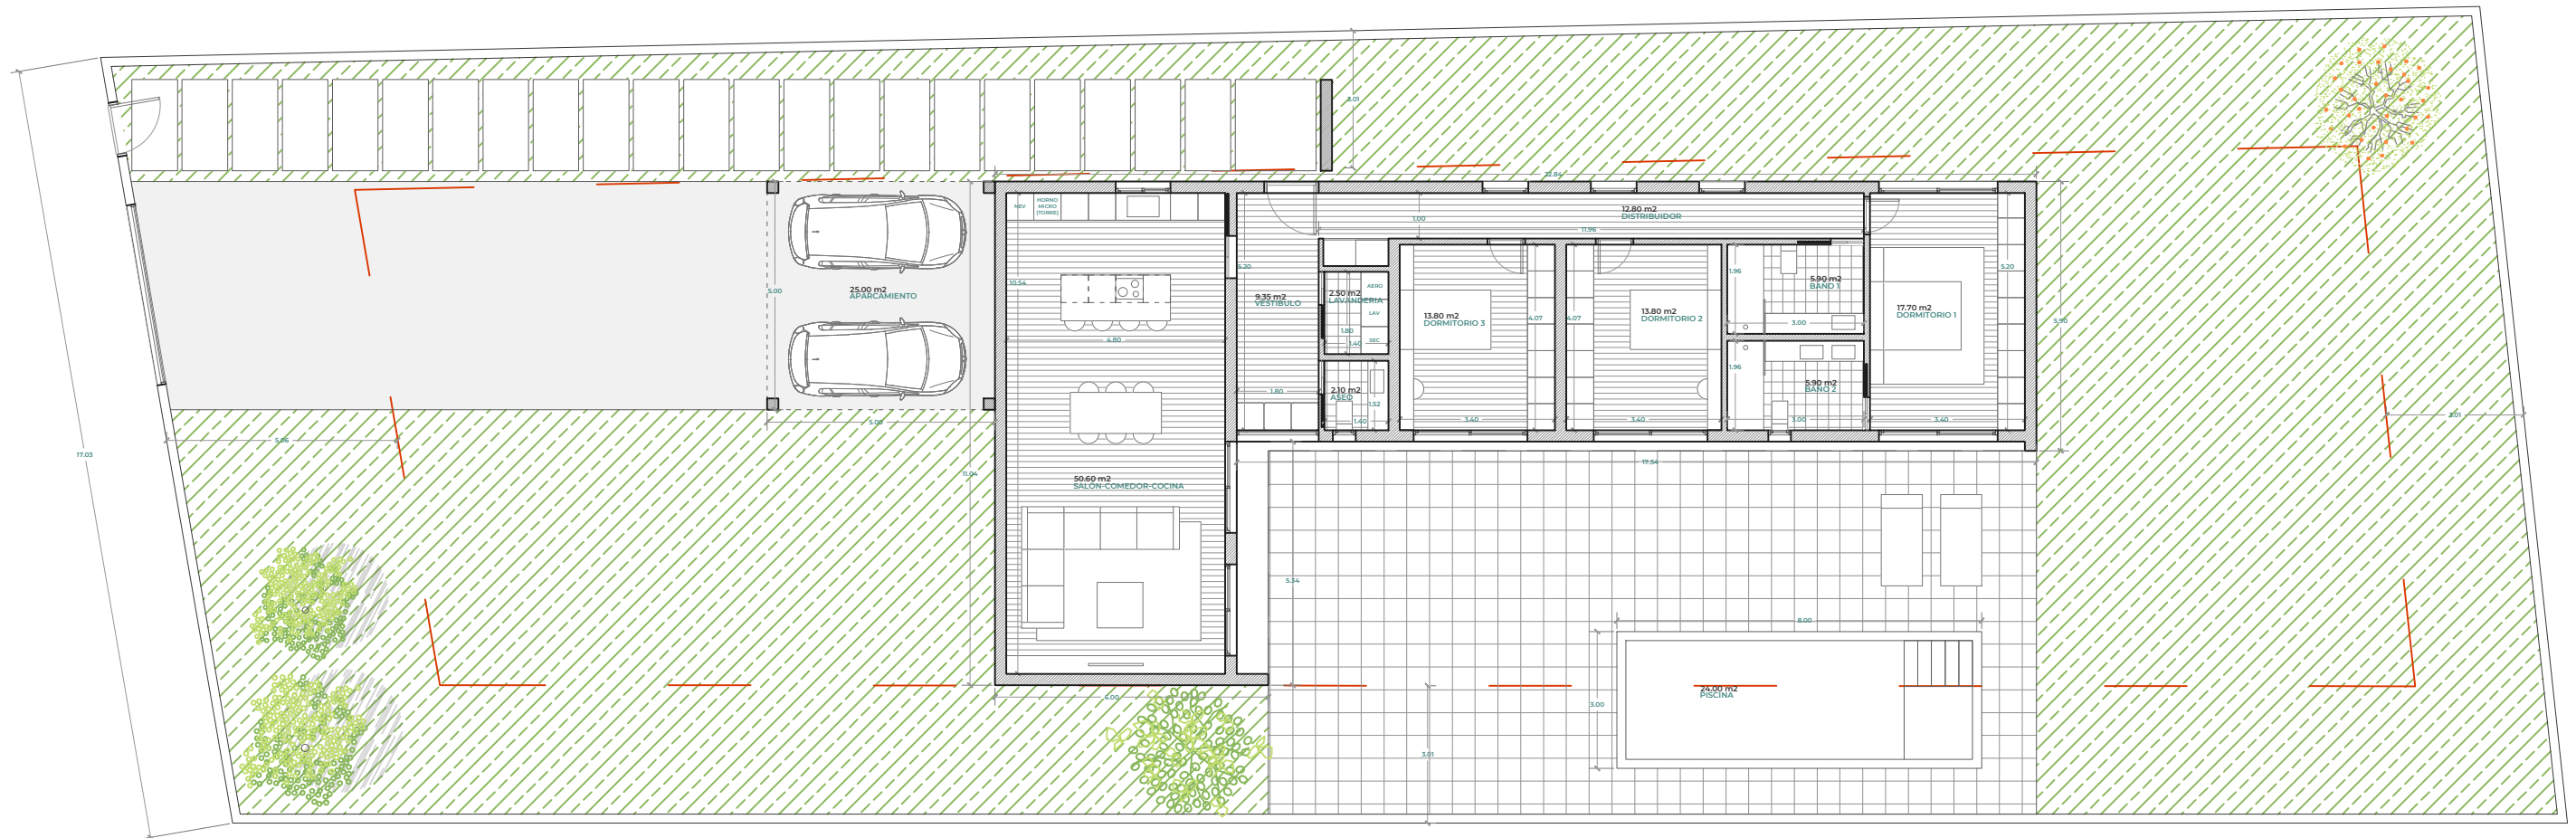

TEKA

3 Hab. / 2 Baños / 1 Aseo

SUPERFICIE CONSTRUIDA

PLANTA BAJA:

VIVIENDA: 158.70 m²

PORCHE APARCAMIENTO: 25 m²

P02 PLANTA BAJA
OPCIÓN B

ESCALA GRÁFICA
E 1/150