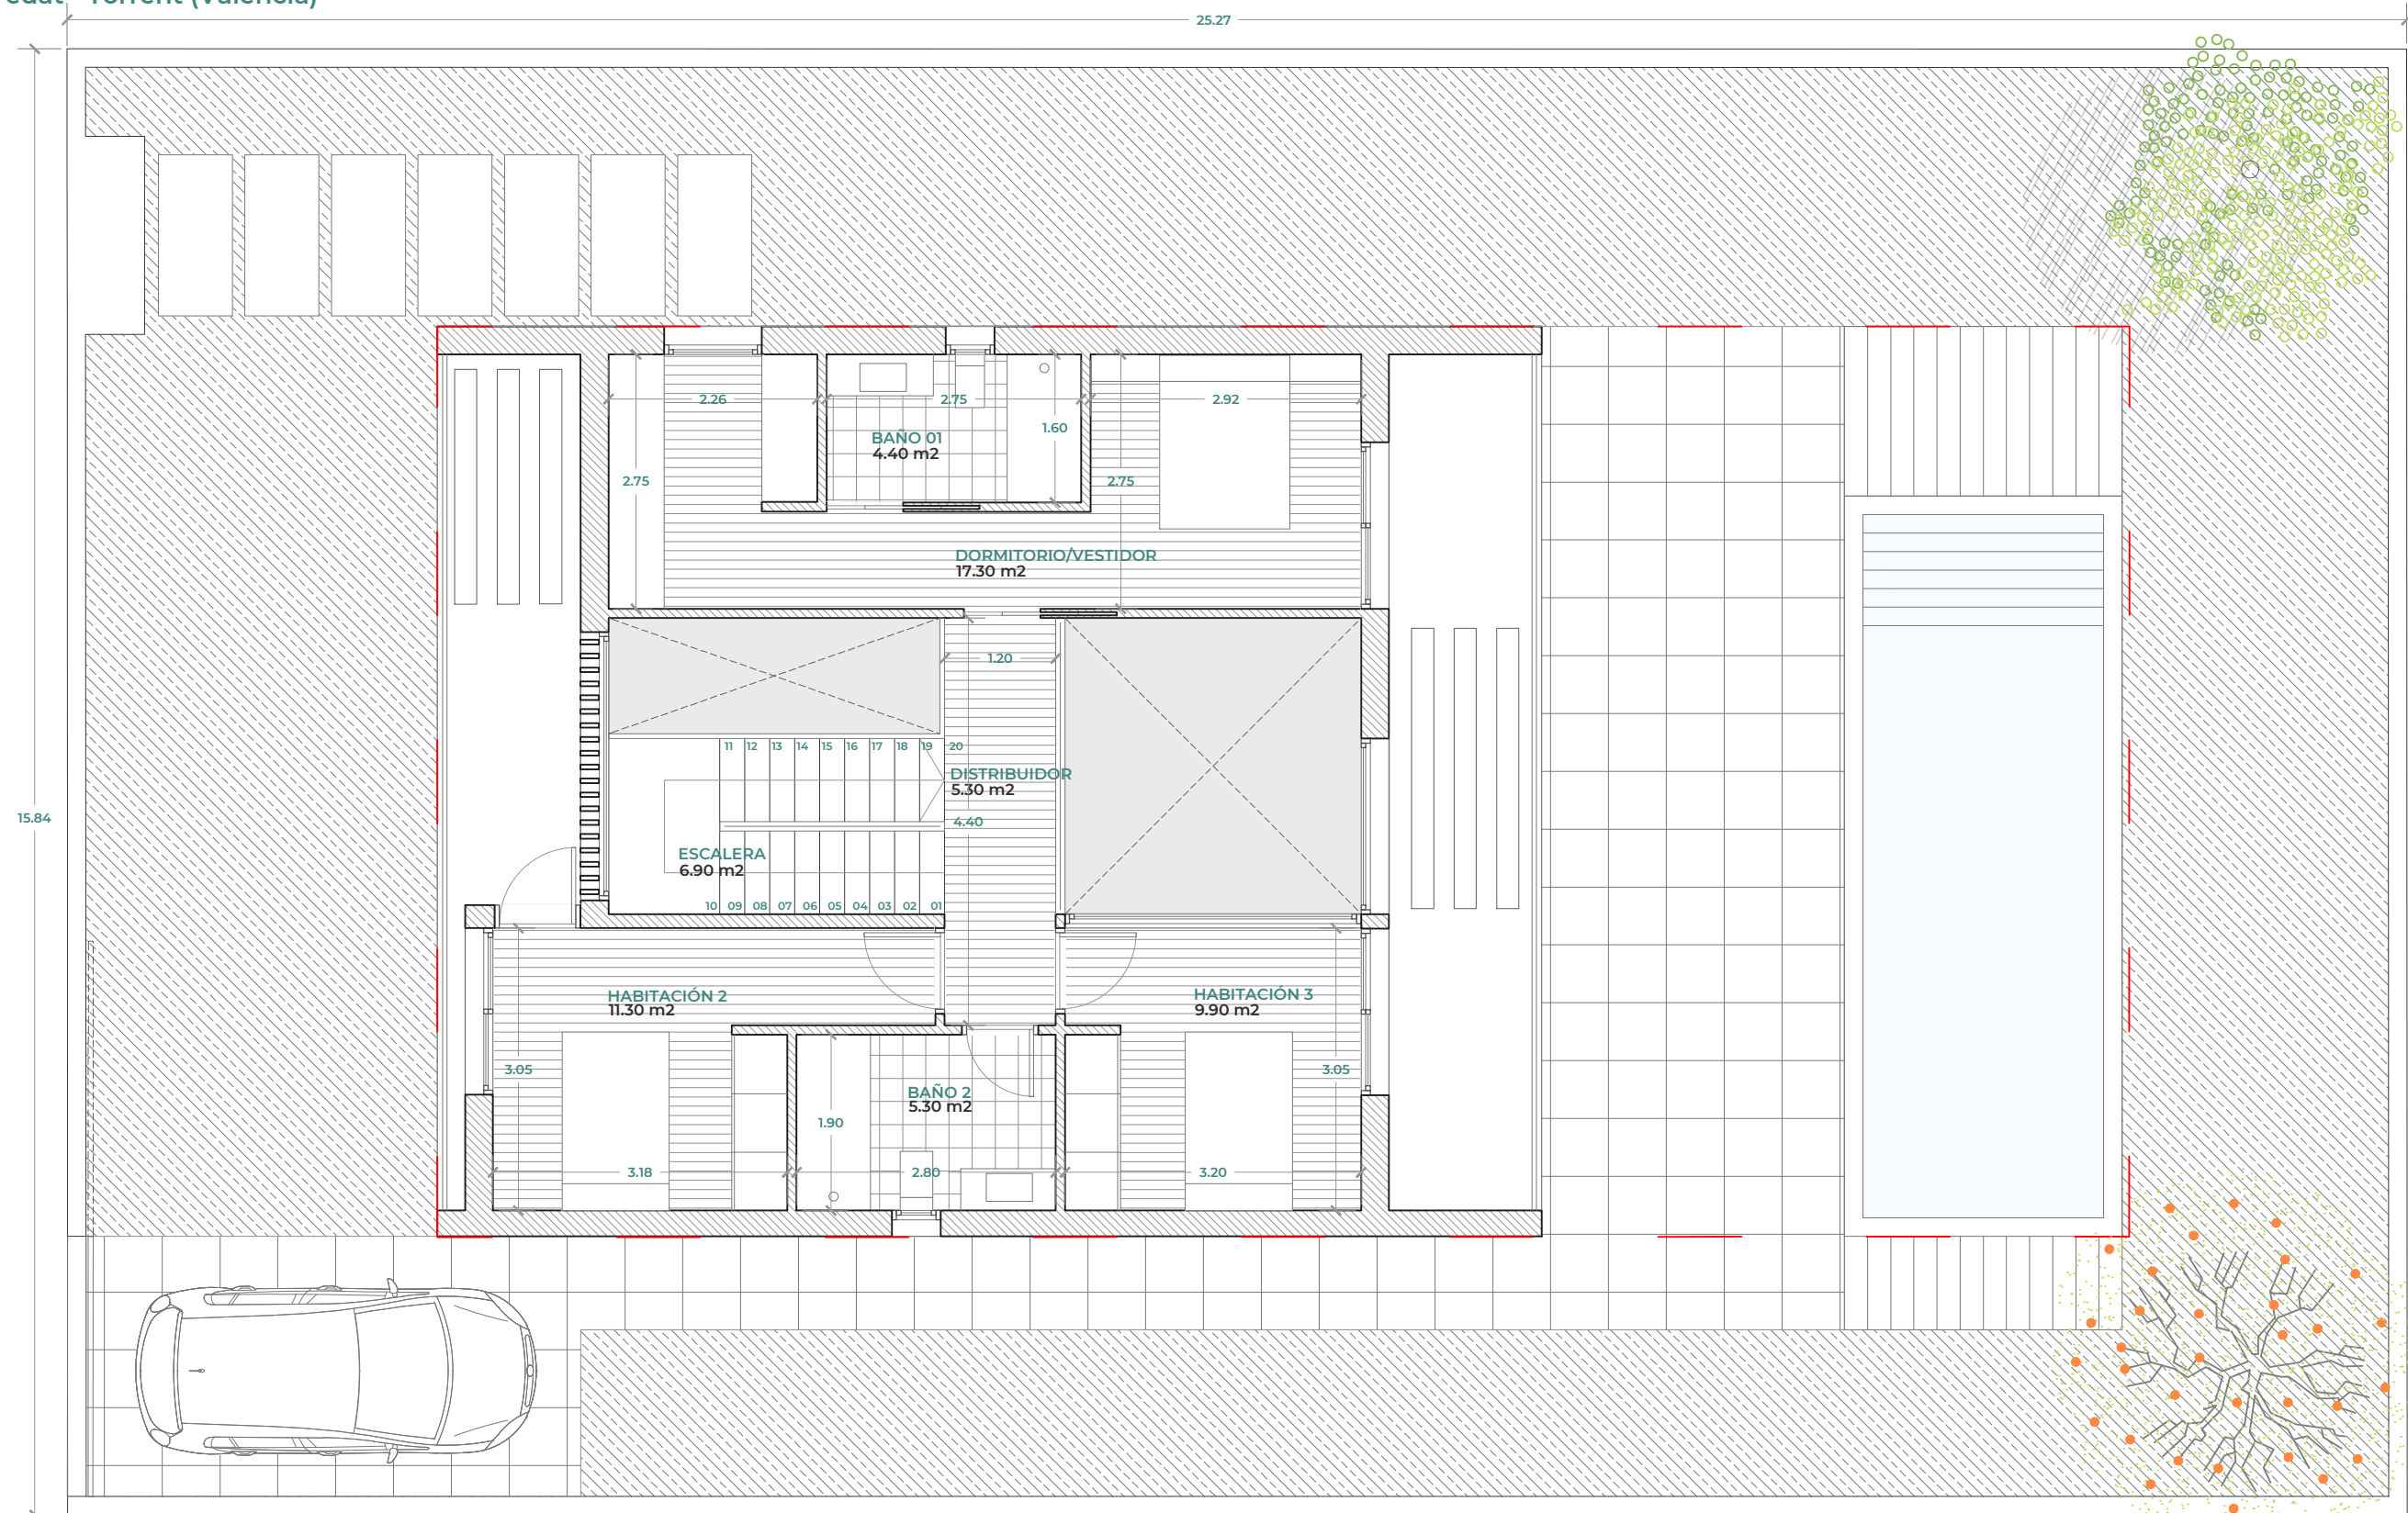

LUXE

Urb. El Vedat - Torrent (Valencia)

25.27

OPCIÓN_02

SUPERFICIE VIVIENDA:

Planta Baja: 81.60 m²

Planta Primera: 70.05 m²

TOTAL: 151.65 m²

P03 OPCIÓN 2

ESCALA GRÁFICA
E 1/75

18/03/2021

TECNO REFORMA
GREEN HOUSE

LUXE

Urb. El Vedat - Torrent (Valencia)

OPCIÓN_01

SUPERFICIE VIVIENDA:

Planta Baja:

80.50 m²

Planta Primera:

70.05 m²

TOTAL:

150.55 m²

P02 OPCIÓN 1

ESCALA GRÁFICA
E 1/75