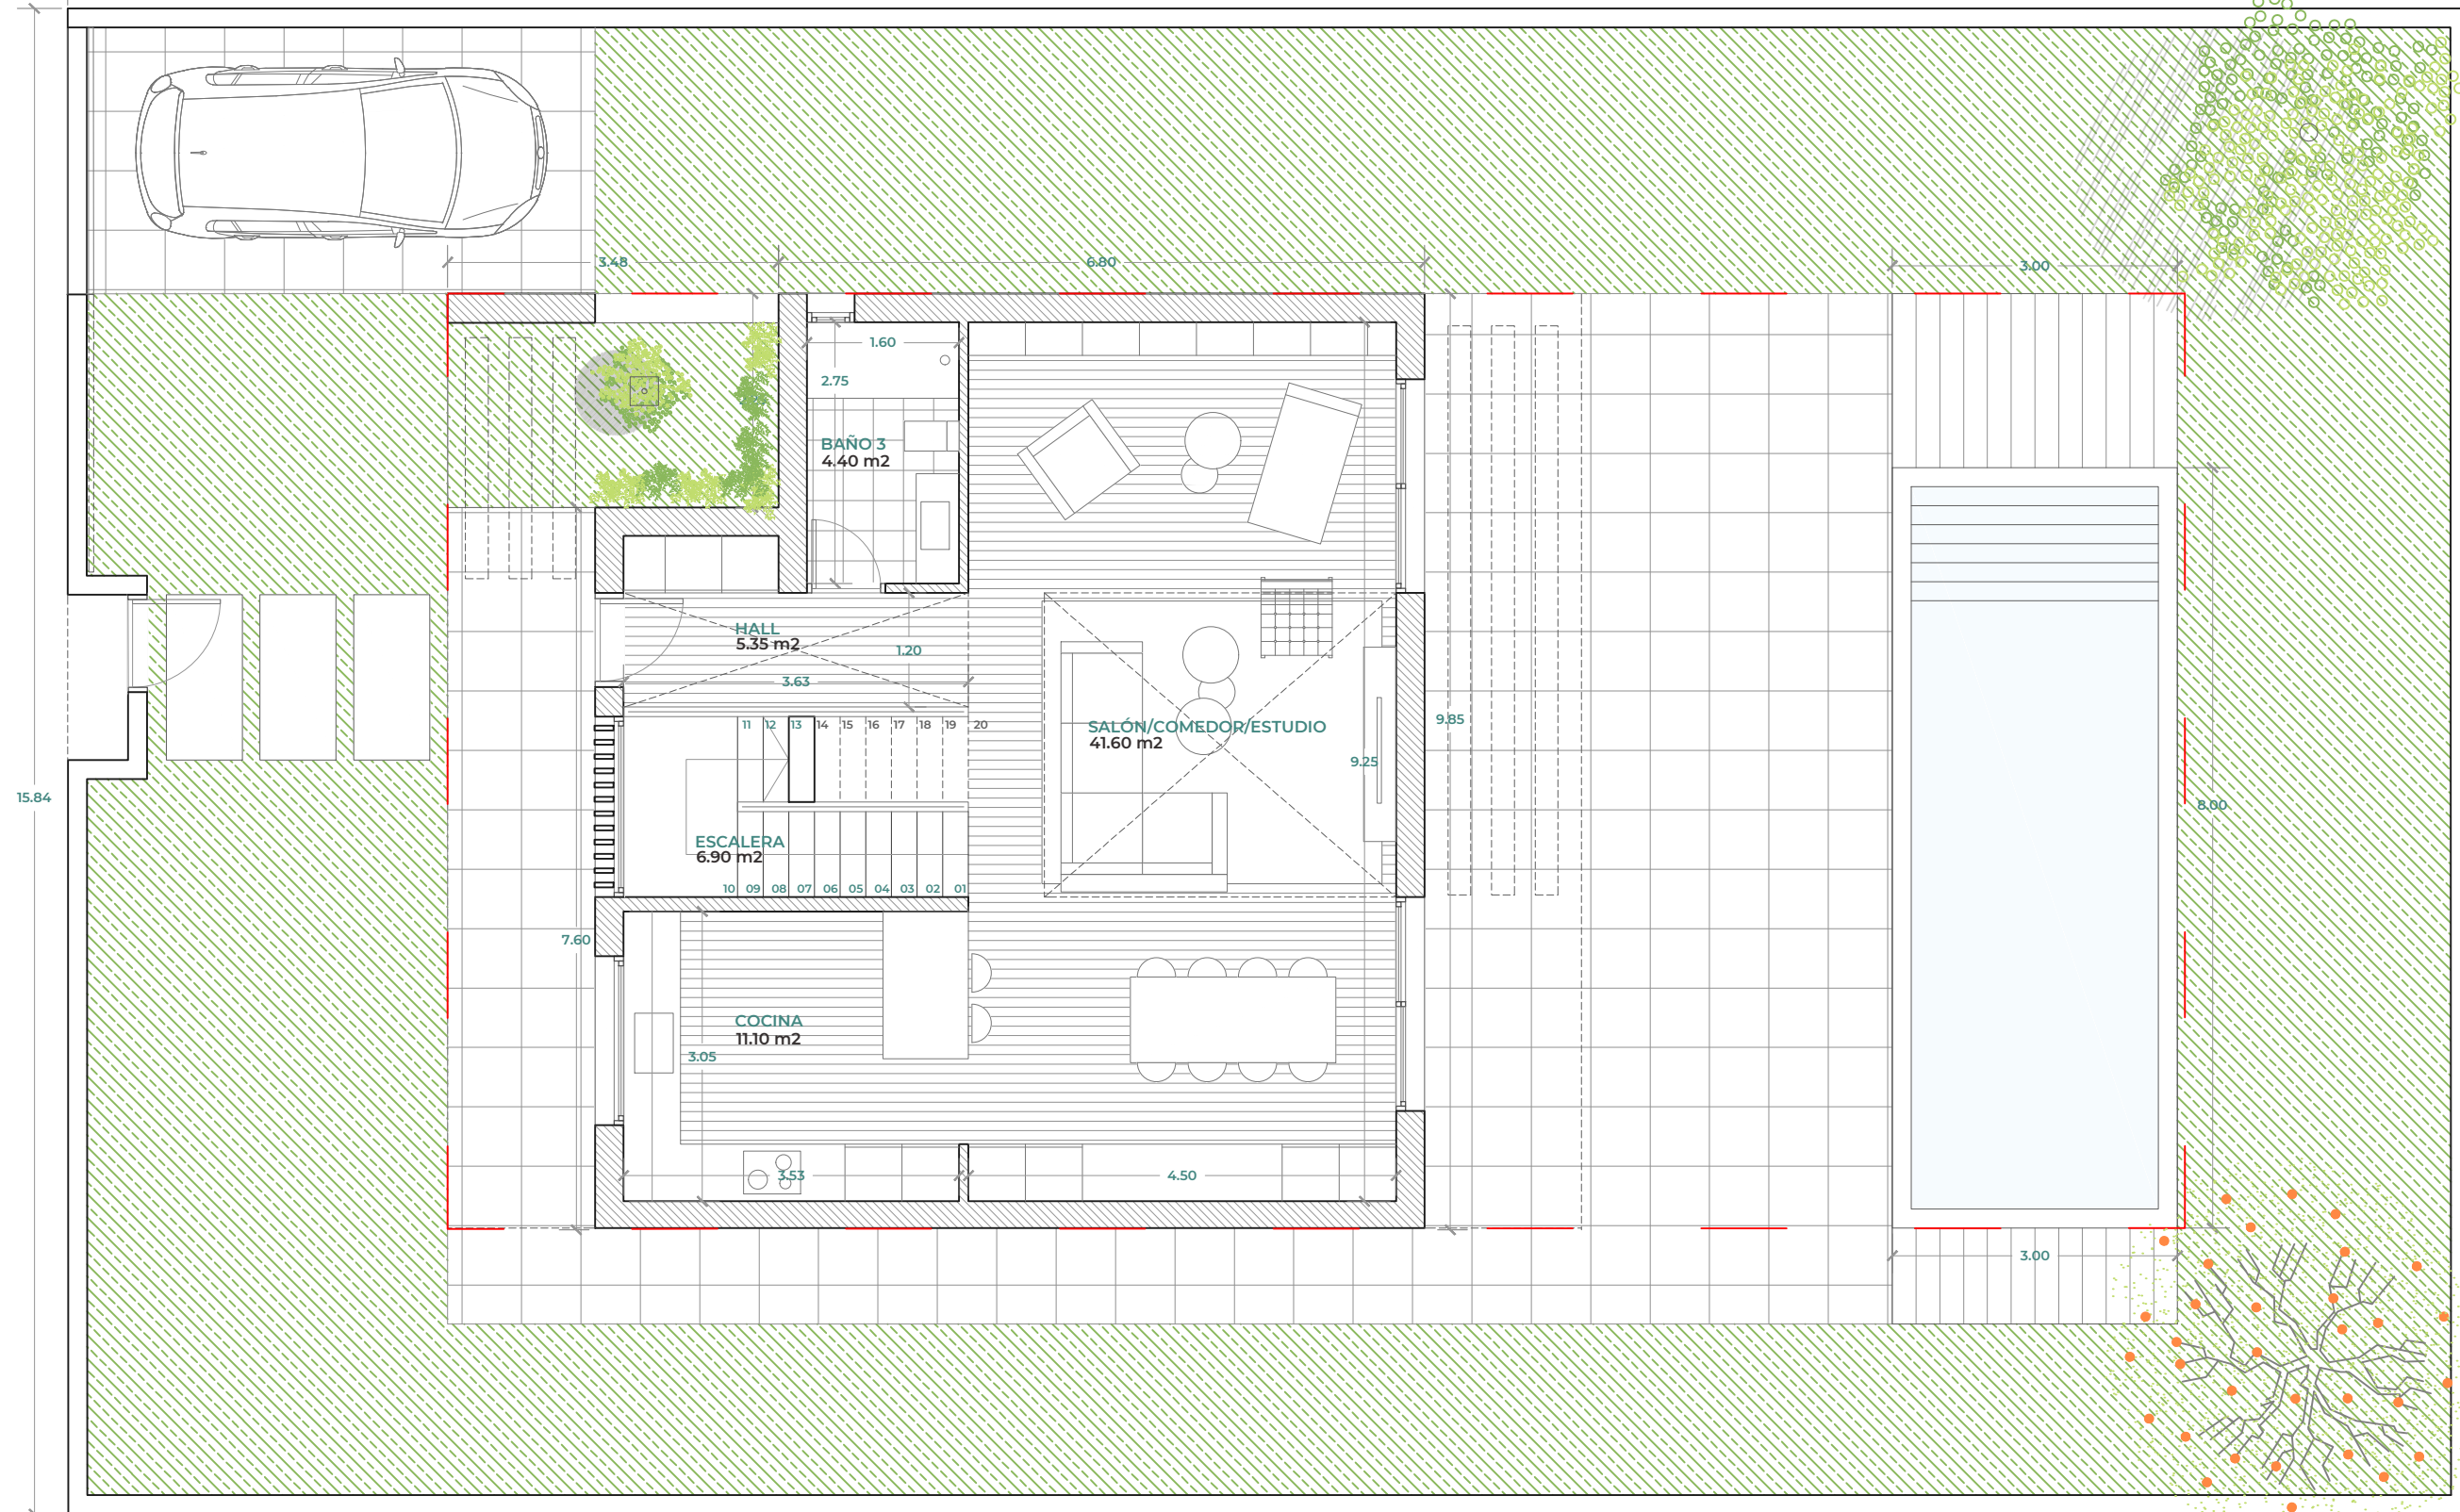

LUXE

Urb. El Vedat - Torrent (Valencia)

25.27

OPCIÓN_02

SUPERFICIE VIVIENDA:

Planta Baja: 81.60 m²

Planta Primera: 70.05 m²

TOTAL: 151.65 m²

P03 OPCIÓN 2

ESCALA GRÁFICA
E 1/75

18/03/2021

TECNO REFORMA
GREEN HOUSE

LUXE

Urb. El Vedat - Torrent (Valencia)

OPCIÓN_01

SUPERFICIE VIVIENDA:

Planta Baja:

80.50 m²

Planta Primera:

70.05 m²

TOTAL:

150.55 m²

P02 OPCIÓN 1

ESCALA GRÁFICA
E 1/75